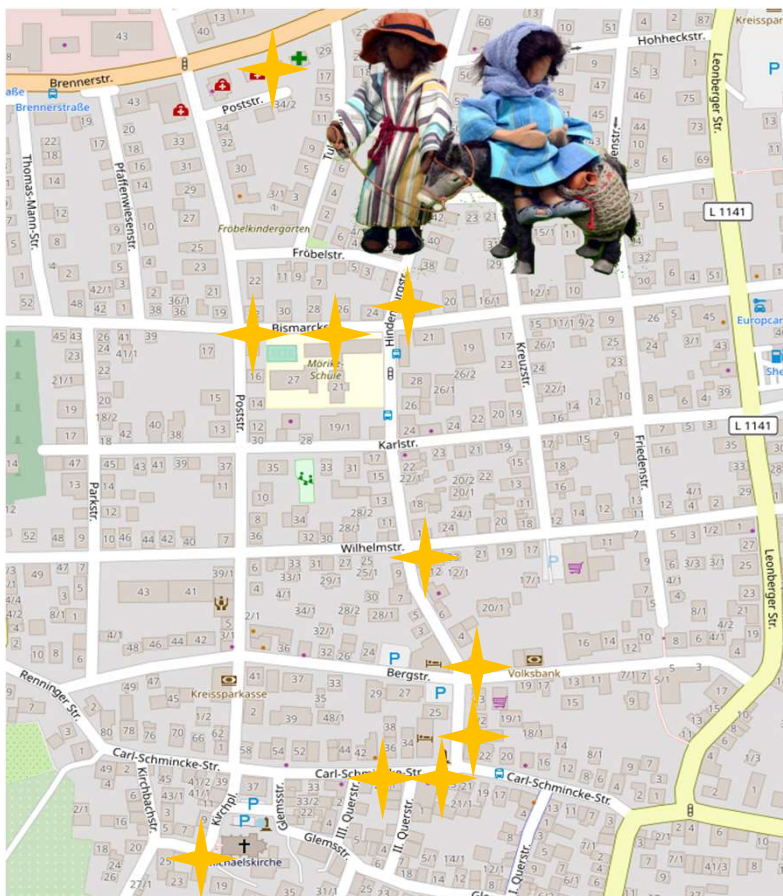

Folgt dem Stern durch Eltingen

Kennt ihr schon die Weihnachtsgeschichte? Sie ist immer wieder spannend, gell? Wenn ihr wissen wollt, was Maria und Josef widerfährt, laden wir euch zu einem kleinen Adventsspaziergang durch Eltingen ein. Folgt einfach dem Weihnachtsstern und erlebt an neun verschiedenen Stationen die Geschichte von Maria und Josef und der Geburt von Jesus. Der Start unseres „Eltinger Weihnachtswegs“ ist natürlich beim Stern, also der Stern-Apotheke in der Brennerstraße 31. Dort findet ihr den ersten Hinweis, wo sich der nächste Teil der Geschichte befindet. Wer den Weg bis zur letzten Station schafft, auf den wartet am Ende auch noch eine kleine Überraschung!

Wir wünschen euch und euren Familien eine schöne und besinnliche Adventszeit, viel Spaß auf unserem Eltinger Weihnachtsweg und Gottes Segen!
Euer Team vom Gottesdienst für kleine Leute
und das Eltinger Kinderklich-Team